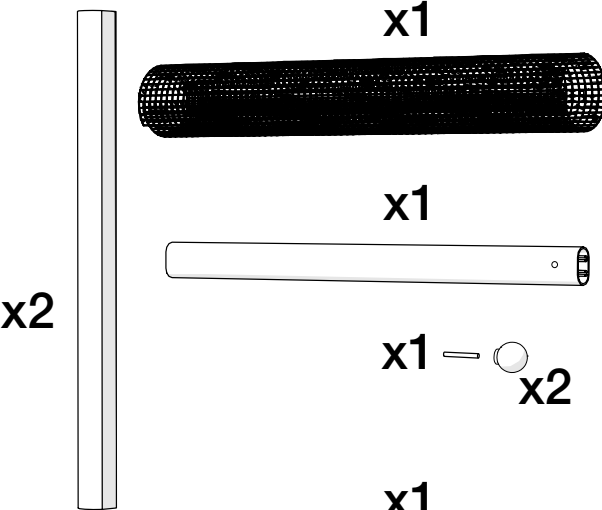

LASTING QUALITY
ALUMINIUM ALLOY T6063 T5

MADE IN
SPAIN

Herramientas Necesarias

Tools needed | Outils nécessaires | Benötigtes Werkzeug | Ferramentas Necessárias

x2

x1

x1

x1

x9

x9

x8

x1

Ø4x40 mm

Ø3x45 mm

Contenido

Content | Contenu | Inhalt | Inclui